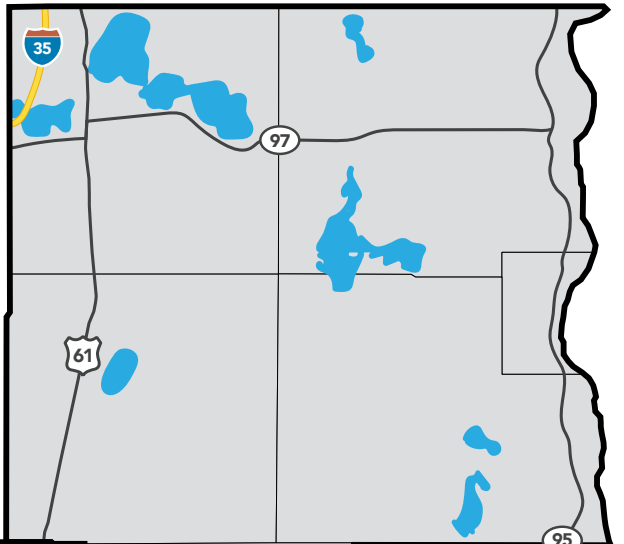

Food Scraps PICKUP Program™

Food Scraps Pickup Program အရပ်အပါး ကယျာ
ပျာအိပ်ဆိးလၢ၊ Cottage Grove, Grey Cloud
Island Township, Landfall, Maplewood,
Newport, North St. Paul, Oakdale, St. Paul
Park ဒီး Woodbury တဖၣ် ဒီးန့ၢ်အိၤသ့ၣ်လံၣ်န့ၣ်လီၤ.

**Washington
County**

**Ramsey
County**

Key

■ ပျာဒီးန့ၢ်တၢ်ရဲၣ်တၢ်ကျဲၤသ့ၣ်လံၣ်