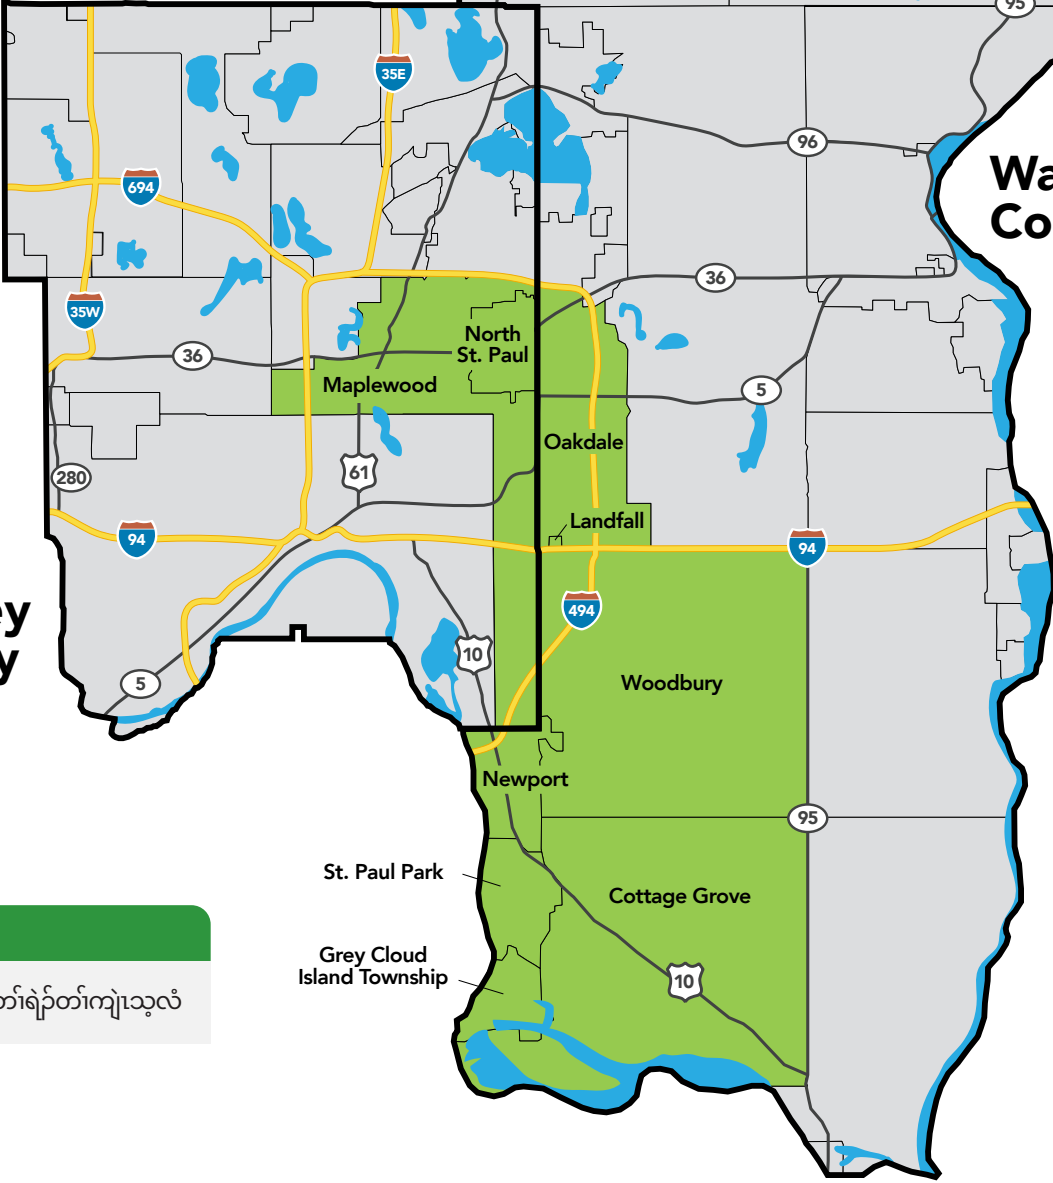

Food Scraps PICKUP Program™

Food Scraps Pickup Program အရပ်အပါး ကယျာ
ပျာအိပ်ဆိးလၢ၊ Cottage Grove, Grey Cloud
Island Township, Landfall, Maplewood,
Newport, North St. Paul, Oakdale, St. Paul
Park ဒီး Woodbury တဖၣ် ဒီးန့ၢ်အိၤသ့ၣ်လံၣ်န့ၣ်လီၤ.

**Washington
County**

**Ramsey
County**

Key

■ ပျာဒီးန့ၢ်တၢ်ရဲၣ်တၢ်ကျဲၤသ့ၣ်လံၣ်