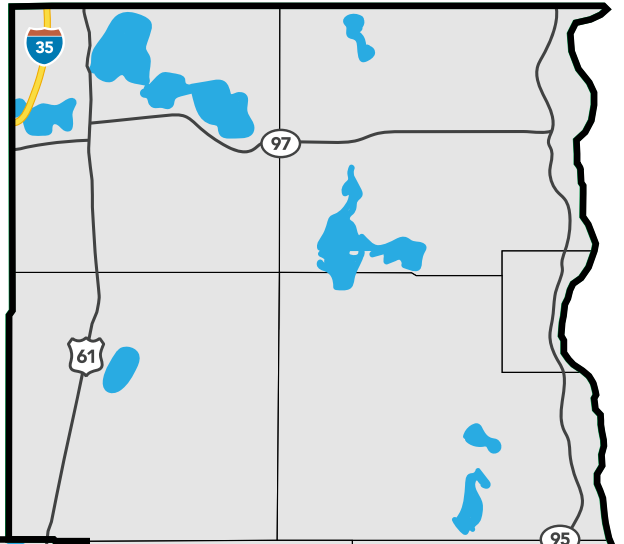

Food Scraps PICKUP Program™

တၢ်အိၣ်ဘျၣ်စၢ် (food scrap) တၢ်ရဲၣ်တၢ်ကျဲၣ်န့ၣ် အခဲအံၤ ကယၢ်ပုၤအိၣ်ဆိးလၢ Cottage Grove, Maplewood, Newport န့ၣ် North Saint Paul အပူၤတဖၣ် ဒီးန့ၢ်အံၤ သ့လဲၣ်န့ၣ်လီၤ.

Washington County

Ramsey County

Key

ပုၤဒီးန့ၢ်တၢ်ရဲၣ်တၢ်ကျဲၣ်သ့လဲၣ်

ဃုထံၣ်အါထီၣ် တၢ်ဂ့ၢ်တၢ်ကျိၤဖဲ
FoodScrapsPickup.com
 မ့တမ့ၢ် ဆဲးကျိၢ်: 651-661-9393