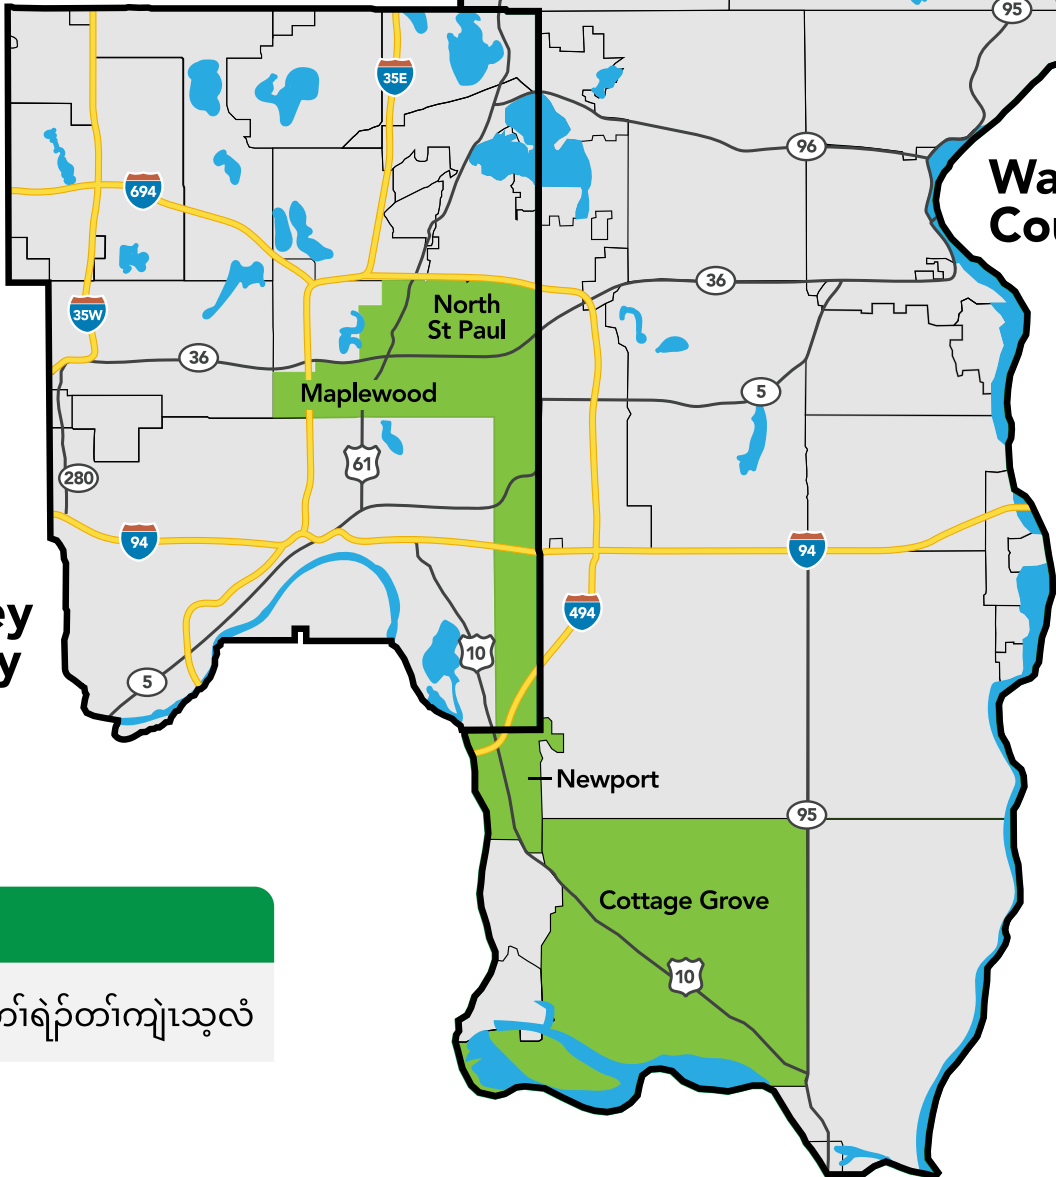

Food Scraps PICKUP Program™

တၢ်အိၣ်ဘျၣ်စၢ် (food scrap) တၢ်ရဲၣ်တၢ်ကျဲၣ်န့ၣ် အခဲအံၤ ကယၢ်ပုၤအိၣ်ဆိးလၢ Cottage Grove, Maplewood, Newport န့ၣ် North Saint Paul အပူၤတဖၣ် ဒီးန့ၢ်အံၤ သ့လဲၣ်န့ၣ်လီၤ.

Washington County

Ramsey County

Key

ပုၤဒီးန့ၢ်တၢ်ရဲၣ်တၢ်ကျဲၣ်သ့လဲၣ်

ဃုထံၣ်အါထီၣ် တၢ်ဂ့ၢ်တၢ်ကျိၤဖဲ
FoodScrapsPickup.com
 မ့တမ့ၢ် ဆဲးကျိၢ်: 651-661-9393