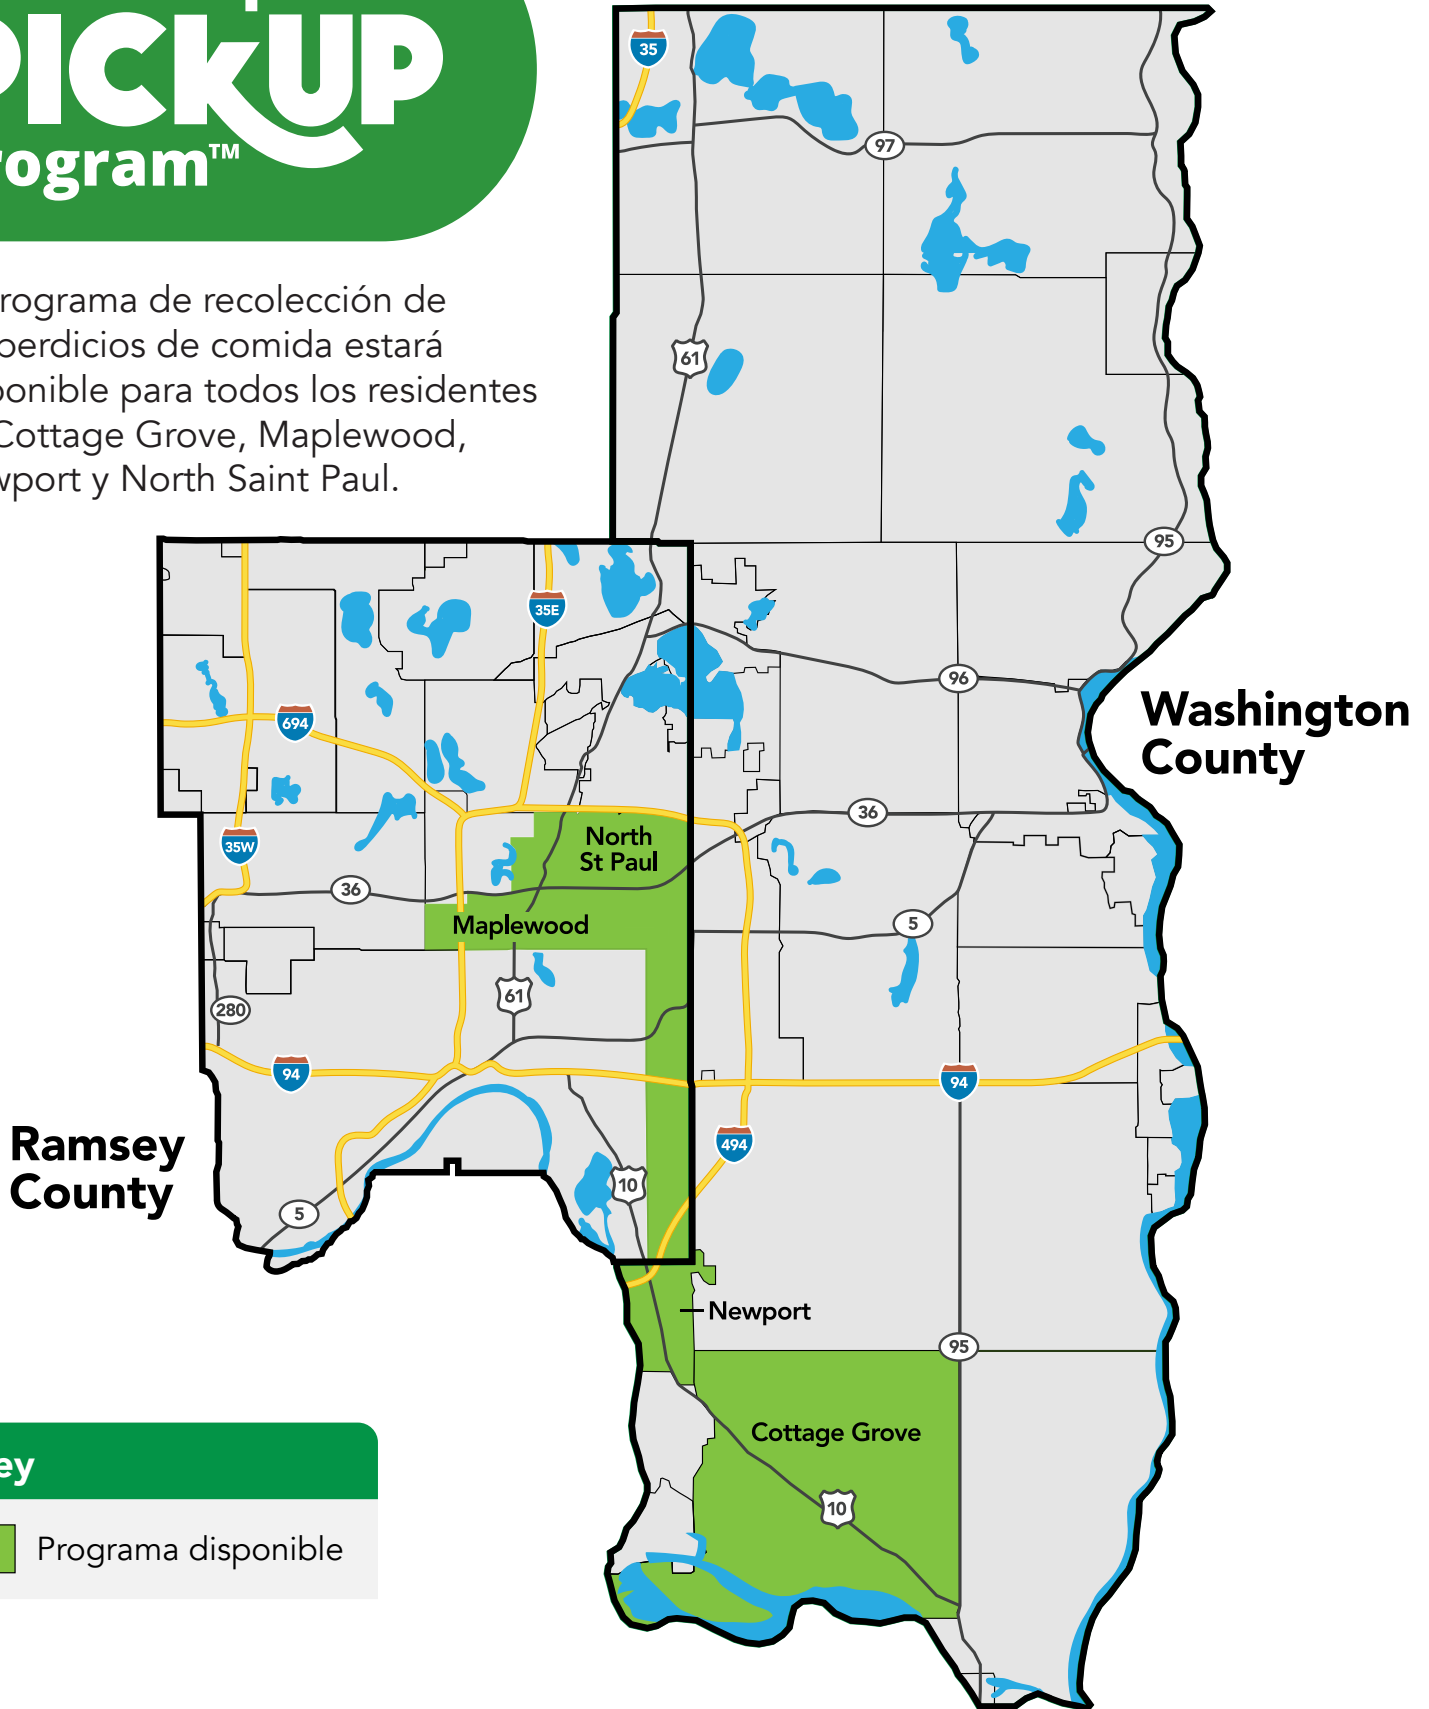

Food Scraps PICKUP Program™

El programa de recolección de desperdicios de comida estará disponible para todos los residentes de Cottage Grove, Maplewood, Newport y North Saint Paul.

Key

 Programa disponible