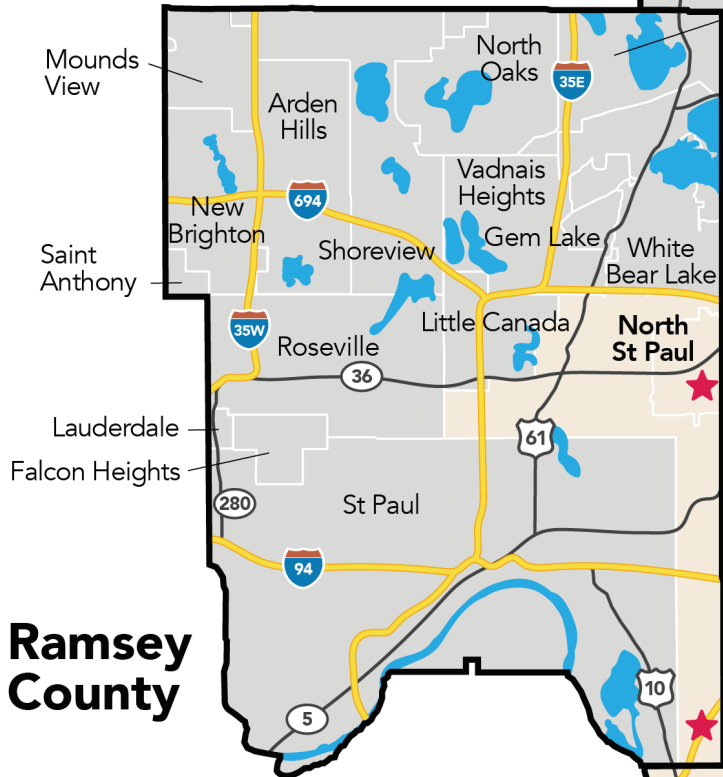

တၢ်မၤကွၢ်အလီၤ

- အိၣ်သ့ၣ် ဝဲအဆၢ
- တၢ်မၤကွၢ်ဝဲအဆၢ

တၢ်မၤကွၢ်အဆၢတဖၣ်(ခိဖျါကျဲ)-
 ကလံၤစိးအတၢ်လီၤတၢ်ကျဲၤလၢအမ့ၢ် Hwy 61:
 ကလံၤစိး- ဝဲအဆၢလၢအဘူးဒီး 70th St S
 မ့ၢ်ထီၣ်- Manning Ave S တူၤ Kimbro Ave S
 ကလံၤထိး- Hwy 61
 မ့ၢ်န့ၣ်- Keats Ave S

မ့ၢ်န့ၣ်အတၢ်လီၤတၢ်ကျဲၤလၢအမ့ၢ် Hwy 61:
 တၢ်အိၣ်တၢ်ဆိးအနီၢ်ဂီၢ်ခဲလၢ်လၢအအိၣ်လၢ
 Kingsborough Tr/Ct S

Food Scraps PICKUP Program™

တၢ်မၤကွၢ်အလီၤကဝီၤ

ကစးထီၣ်ဖဲအ့ၣ် 2023

ပူၤအိၣ်ပူၤဆိးလၢတၢ်လီၤတဖၣ်လၢတၢ်မၤနီၣ်ဃာ်ဒီးဆၣ်အဂီၢ်တဖၣ်န့ၣ်ဟံၣ်ဃာ်ဟံၣ်ဂီၢ်လၢတၢ်ထၢဖျိၣ်တၢ်အိၣ်အဘျီၣ်အစၢ်အတၢ်ရဲၣ်တၢ်ကျဲၤအတၢ်မၤကွၢ်အပူၤသ့လီၤ.