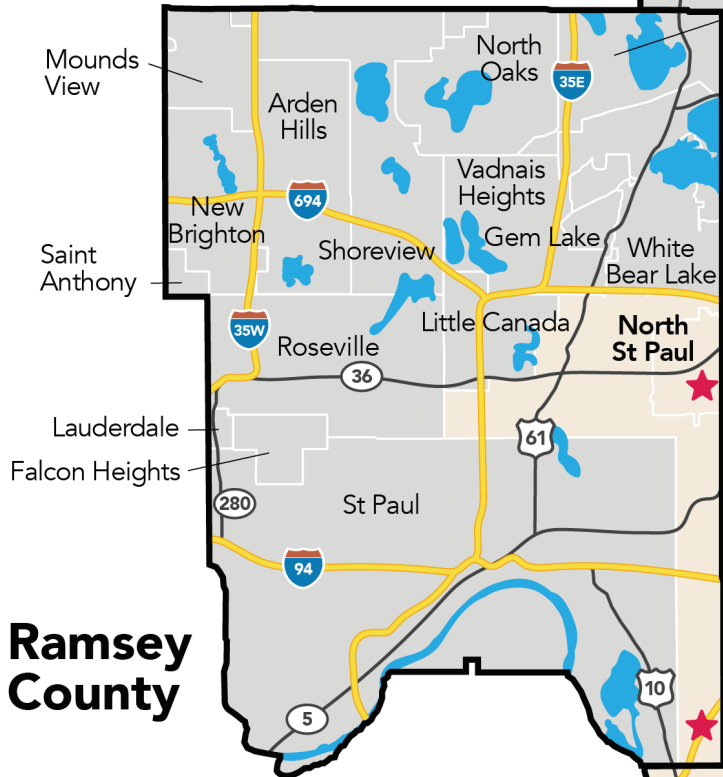

Food Scraps PICKUP Program™

တၢ်မၤကွၢ်အလီၤကဝီၤ

ကစးထီၣ်ဖဲအ့ၣ် 2023

ပူၤအိၣ်ပူၤဆိးလၢတၢ်လီၤတဖၣ်လၢတၢ်မၤနီၣ်ဃာ်ဒီးဆၣ်အဂီၢ်တဖၣ်န့ၣ်ဟံၣ်ဃာ်ဟံၣ်ဂီၢ်လၢတၢ်ထၢဖျိၣ်တၢ်အိၣ်အဘျီၣ်အစၢ်အတၢ်ရဲၣ်တၢ်ကျဲၤအတၢ်မၤကွၢ်အပူၤသ့လီၤ

တၢ်မၤကွၢ်အလီၤ

- ★ တၢ်မၤကွၢ်အလီၤကဝီၤ*
- တၢ်မၤကွၢ်ဝဲၣ်အဆၢ

*တၢ်ထီၣ်ဟံၣ်ပနီၣ်ဃာ်တၢ်လီၤတဖၣ်