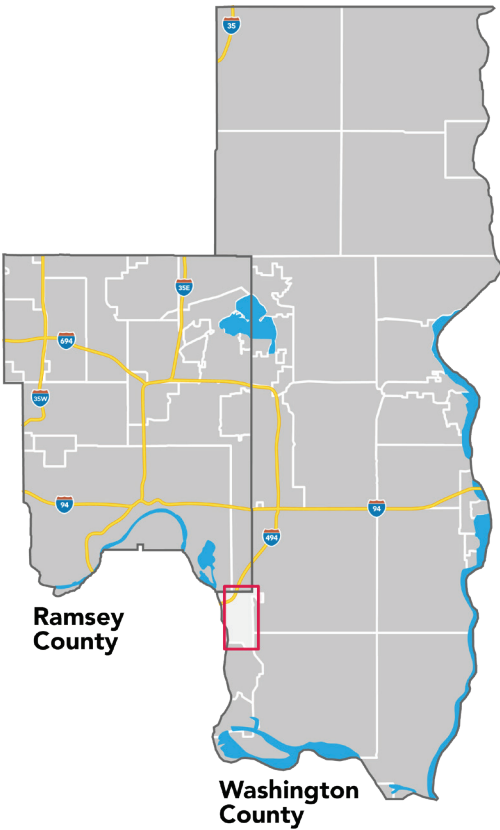

Food Scraps PICKUP Program™

တၢ်ထၢဖျိတၢ်အိၣ်အဘျဲၣ်အစၢ်အတၢ်ရဲၣ်တၢ်ကျဲၤအတၢ်မၤကျိၢ်

Newport

ကစးထီၣ်ဖဲအ့ၣ်ဖျိ 2023

ပုၤအိၣ်ဆိးလၢတၢ်လီၤလၢတၢ်မၤနီၣ်မၤဖျါထီၣ်ဒီးအလၢၢ်လီၤဆီၣ်န့ၣ်ဟံၣ်ဃုာ်ဟံၣ်ဂီၢ်လၢတၢ်ထၢဖျိတၢ်အိၣ်အဘျဲၣ်အစၢ်အတၢ်ရဲၣ်တၢ်ကျဲၤအတၢ်မၤကျိၢ်န့ၣ်သ့ၤလီၤ. တၢ်မၤကျိၢ်အပုၤဟံၣ်ဃုာ်ဟံၣ်ဂီၢ်တဖၣ်န့ၣ်ကဲဘဲပုၤအိၣ်ဆိးတဖၣ်လၢအသ့ၣ်ဒဲၣ်တၢ်ရဲၣ်တၢ်ကျဲၤအိၣ်န့ၣ်လီၤ. အတၢ်ဟ့ၣ်ထီၣ်တၢ်ထံၣ်တၢ်ဟံၣ်သးကမၤစၢၤဒုးလိၣ်ထီၣ်ဖးထီၣ်တၢ်ရဲၣ်တၢ်ကျဲၤအက့ၢ်အဂီၢ်တချးတၢ်မၤကဲထီၣ်အိၣ်လၢ Ramsey ဒီး Washington လီၤအိၣ်လီၤဆိးဖဲခဲလၢ်အဂီၢ်အခါန့ၣ်လီၤ.

တၢ်မၤကျိၢ်အလီၤ

- အိၣ်သ့ၣ် ဝဲၤအဆၢ
- တၢ်မၤကျိၢ်ဝဲၤအဆၢ

တၢ်မၤကျိၢ်အဆၢတဖၣ်(ခိဖျိကျဲၤ)-
 ကလံၤစိး- ဝဲၤအဆၢလၢအဘျဲၣ်ဒီး Bailey Rd
 မုၢ်ထီၣ်- City border/Century Ave
 ကလံၤထိး- ဝဲၤအဆၢလၢအဘျဲၣ်ဒီး 70th St S
 မုၢ်န့ၣ်- Hwy 61